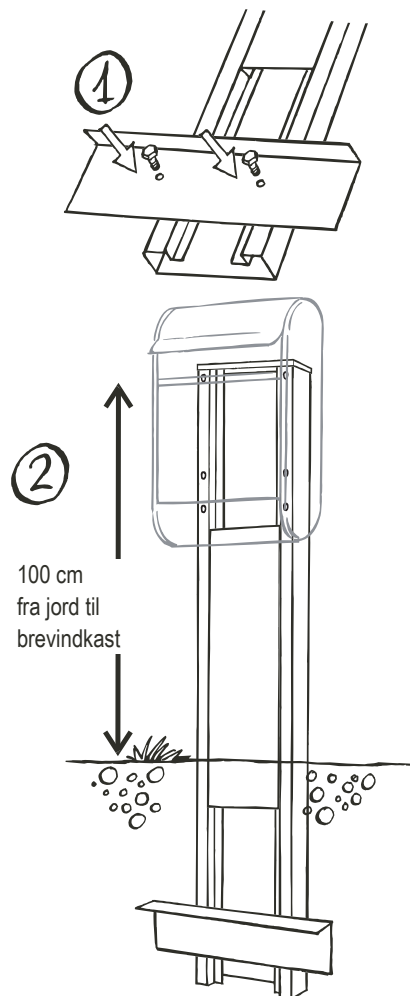

Stander 1001

Passer til næsten alle postkasser

Boreskabelon til brug for boring af nye monteringshuller i brevkasse. Hul: Ø6 mm