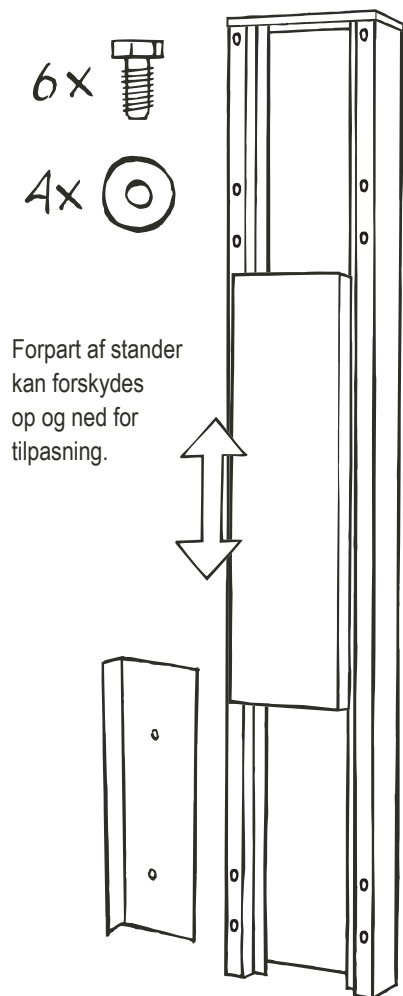

Stander 1001

Passer til næsten alle postkasser

Boreskabelon til brug for boring af nye monteringshuller i brevkasse. Hul: Ø6 mm