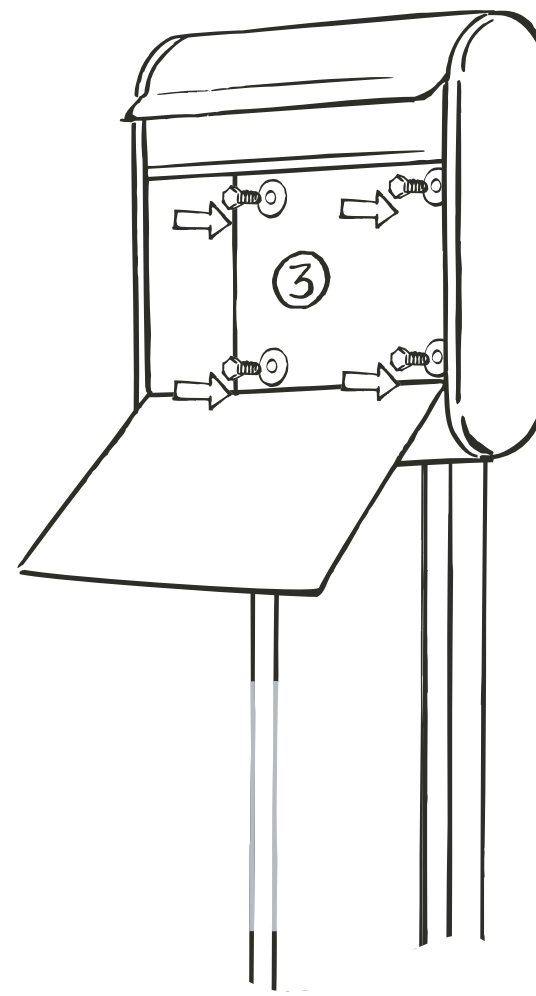

Stander 1001

Passer til næsten alle postkasser

Boreskabelon til brug for boring af nye monteringshuller i brevkasse. Hul: Ø6 mm